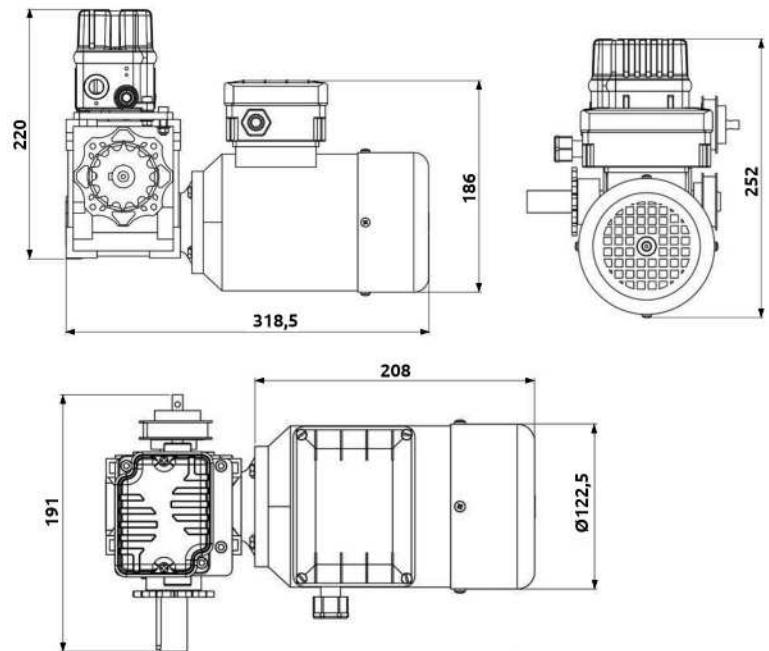

» OPERADOR Y HERRAJE PARA PUERTA INDUSTRIAL BASCULANTE TIPO TIRO DE CADENA Y CONTRAPESO HOJA INFERIOR HACIA AFUERA MARCA MEDVA MOD. RUBI MONOFASICO / TRIFASICO.

CARACTERÍSTICAS TÉCNICAS	MTC.RUBI	MTC.RUBI Trifásico
Alimentación	230V 60Hz	230V/400V 60Hz
Consumo		1.7 A
Velocidad eje		34.5 rpm
Potencia		350 W
Carrera máxima		5.5 m
Superficie máxima	20 m ²	30 m ²
Ciclo de trabajo	50%	70%
Norma		CE
Peso		10 Kg

CÓDIGO	SKU	MODELO	DESCRIPCIÓN
MD-00018-KIT	RUBI-DOBL	RUBI CAD DOB	OPERADOR BASC+HERR DOBLE HAC AFU 220V

» OPERADOR Y HERRAJE PARA PUERTA INDUSTRIAL BASCULANTE TIPO TIRO DE CADENA Y CONTRAPESO HOJA INFERIOR HACIA AFUERA MARCA MEDVA MOD. RUBI MONOFASICO / TRIFASICO.

RUBI Directo guía

- GB.BA254R04.00 - Monofásico 230V derecho
- GB.BA254L04.00 - Monofásico 230V izquierdo
- GB.BT254R04.00 - Trifásico 230/400V derecho
- GB.BT254L04.00 - Trifásico 230/400V izquierdo

RUBI Polongación

- GB.DA254R04.00 - Monofásico 230V derecho
- GB.DA254L04.00 - Monofásico 230V izquierdo
- GB.DT254R04.00 - Trifásico 230/400V derecho
- GB.DT254L04.00 - Trifásico 230/400V izquierdo