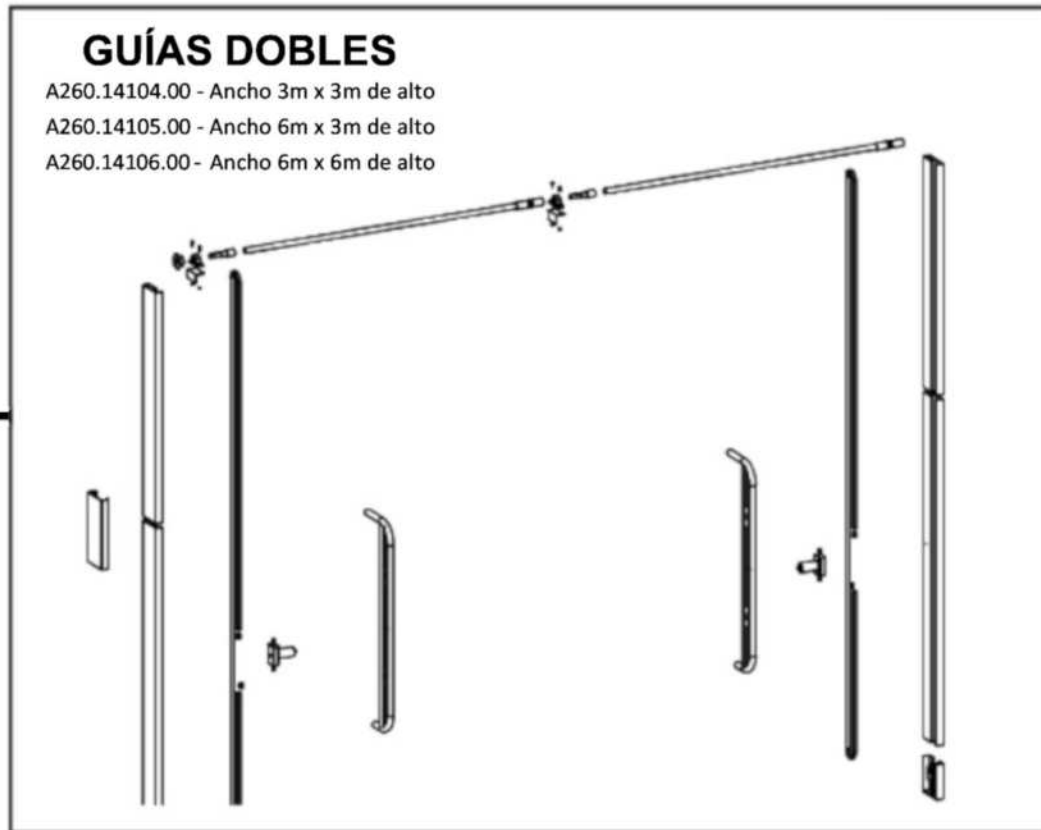

» OPERADOR Y HERRAJE PARA PUERTA INDUSTRIAL BASCULANTE TIPO TIRO DE CADENA Y CONTRAPESO HOJA INFERIOR HACIA AFUERA MARCA MEDVA MOD. RUBI MONOFASICO / TRIFASICO.

CARACTERÍSTICAS TÉCNICAS	MTC.RUBI	MTC.RUBI Trifásico
Alimentación	230V 60Hz	230V/400V 60Hz
Consumo		1.7 A
Velocidad eje		34.5 rpm
Potencia		350 W
Carrera máxima		5.5 m
Superficie máxima	20 m ²	30 m ²
Ciclo de trabajo	50%	70%
Norma		CE
Peso		10 Kg

CÓDIGO	SKU	MODELO	DESCRIPCIÓN
MD-00018-KIT	RUBI-DOBL	RUBI CAD DOB	OPERADOR BASC+HERR DOBLE HAC AFU 220V

» OPERADOR Y HERRAJE PARA PUERTA INDUSTRIAL BASCULANTE TIPO TIRO DE CADENA Y CONTRAPESO HOJA INFERIOR HACIA AFUERA MARCA MEDVA MOD. RUBI MONOFASICO / TRIFASICO.

RUBI Directo guía

- GB.BA254R04.00 - Monofásico 230V derecho
- GB.BA254L04.00 - Monofásico 230V izquierdo
- GB.BT254R04.00 - Trifásico 230/400V derecho
- GB.BT254L04.00 - Trifásico 230/400V izquierdo

RUBI Polongación

- GB.DA254R04.00 - Monofásico 230V derecho
- GB.DA254L04.00 - Monofásico 230V izquierdo
- GB.DT254R04.00 - Trifásico 230/400V derecho
- GB.DT254L04.00 - Trifásico 230/400V izquierdo